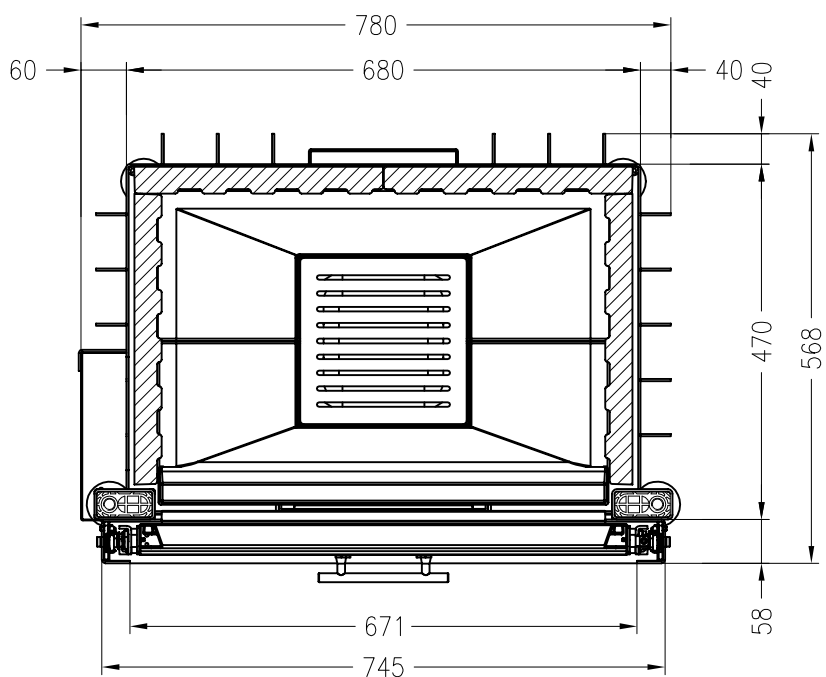

SPARTHERM Kamineinsatz Varia 1Vh-4S (Möglichkeit: Aussenluftanschluss)  
für 22 / 25 / 28er Kachelmaß

Vorderansicht  
M ~1:20

Verdeckter Scheibenrahmen,  
an 2 Seiten eingefasste, 4-seitig  
bedruckte Glaskeramik

Seitenansicht  
M ~1:20

Horizontalschnitt  
M ~1:10

Stand: 11-2010

Alle Abbildungen und Zeichnungen sind urheberrechtlich geschützt.  
Verwertung oder Veröffentlichung, auch einzelner Details, nur mit unserer Genehmigung.  
Technische Änderungen und Irrtümer vorbehalten!