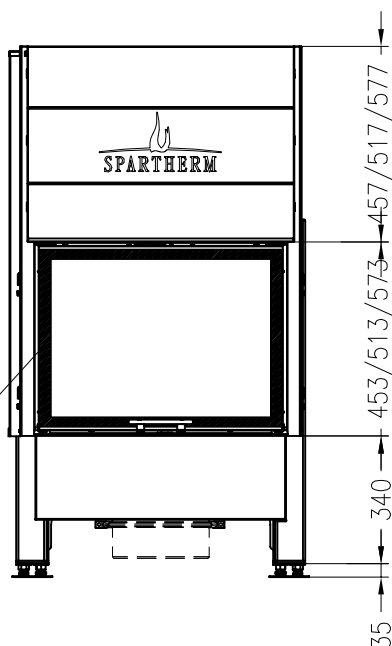

SPARTHERM Kamineinsatz Varia 1Vh-4S (Möglichkeit: Aussenluftanschluss)  
für 22 / 25 / 28er Kachelmaß

Vorderansicht  
M ~1:20

Verdeckter Scheibenrahmen,  
an 2 Seiten eingefasste, 4-seitig  
bedruckte Glaskeramik

Seitenansicht  
M ~1:20

Horizontalschnitt  
M ~1:10

Stand: 11-2010

Alle Abbildungen und Zeichnungen sind urheberrechtlich geschützt.  
Verwertung oder Veröffentlichung, auch einzelner Details, nur mit unserer Genehmigung.  
Technische Änderungen und Irrtümer vorbehalten!