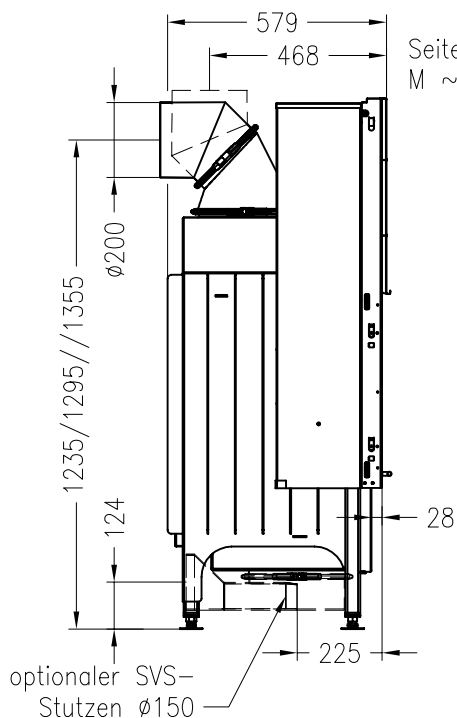

SPARTHERM Kamineinsatz Varia 1Vh-4S (Möglichkeit: Aussenluftanschluss)  
für 22 / 25 / 28er Kachelmaß

Vorderansicht  
M ~1:20

Verdeckter Scheibenrahmen,  
an 2 Seiten eingefasste, 4-seitig  
bedruckte Glaskeramik

Seitenansicht  
M ~1:20

Horizontalschnitt  
M ~1:10

Stand: 11-2010

Alle Abbildungen und Zeichnungen sind urheberrechtlich geschützt.  
Verwertung oder Veröffentlichung, auch einzelner Details, nur mit unserer Genehmigung.  
Technische Änderungen und Irrtümer vorbehalten!